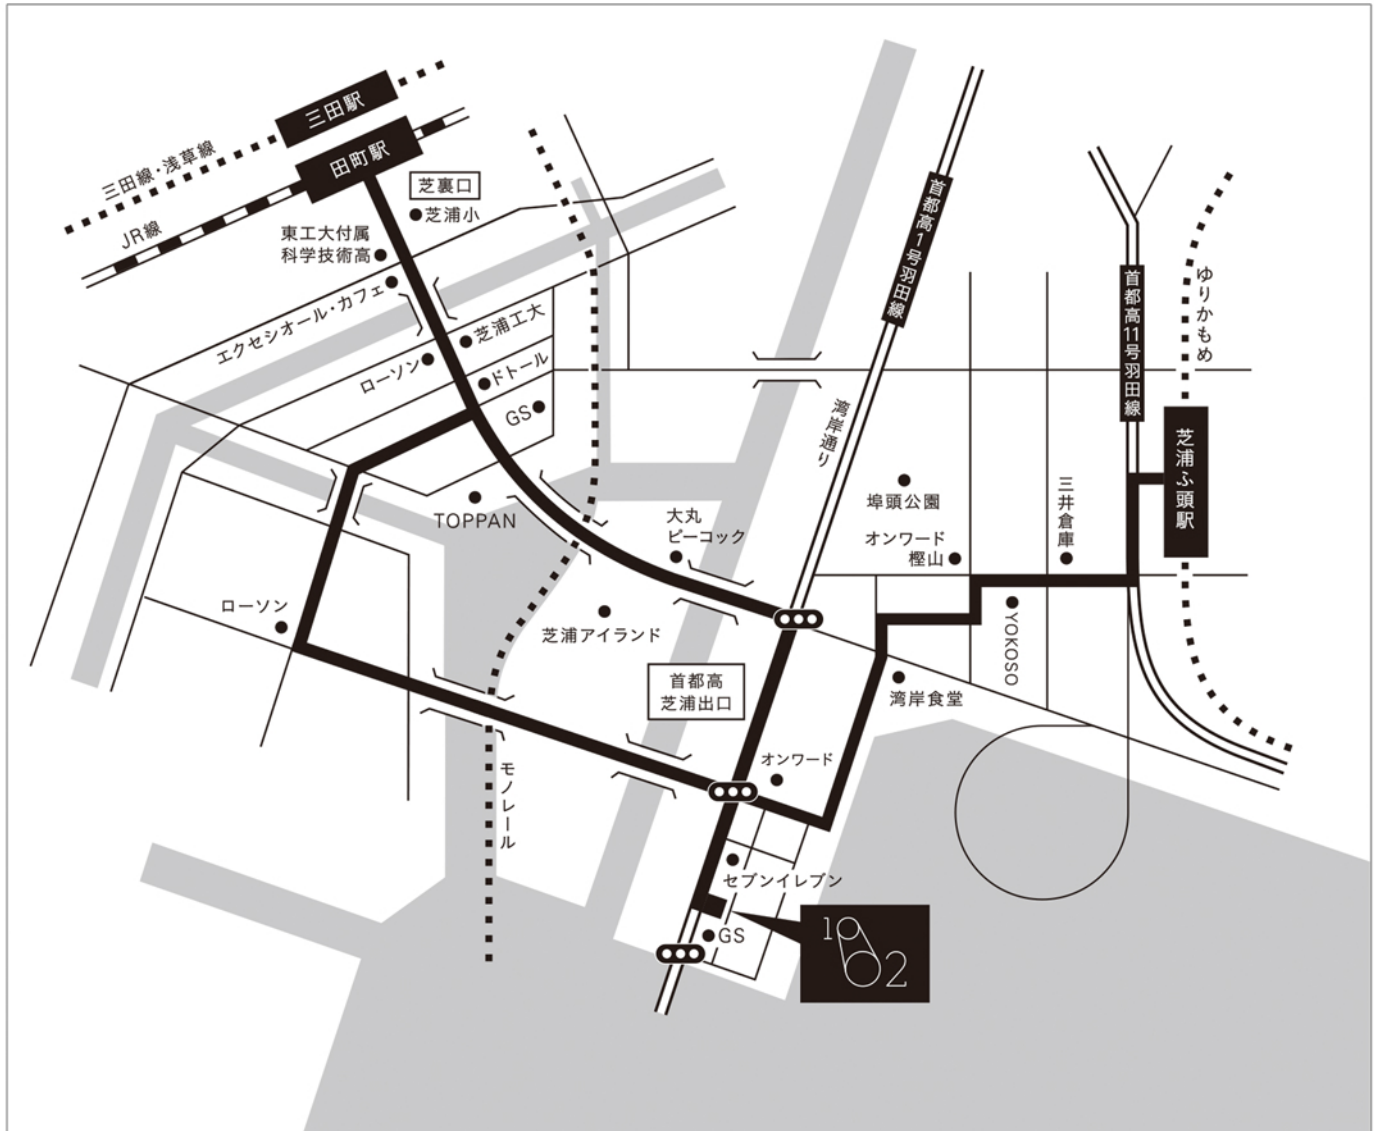

Studio

1002(イチゼロゼロニ)

〒108-0022 東京都港区海岸3-7-18 ALTO B 1002

Tel.03-6453-7765 E-mail info@ak-yoshida.com URL ak-yoshida.com

○ゆりかもめ「芝浦ふ頭駅」徒歩8分 ○JR「田町駅」芝浦口より徒歩16分

都営三田線、都営浅草線「三田駅」A4出口より徒歩18分(都営三田線の改札口からA4出口まで約5分)

google map はこちらから

1002